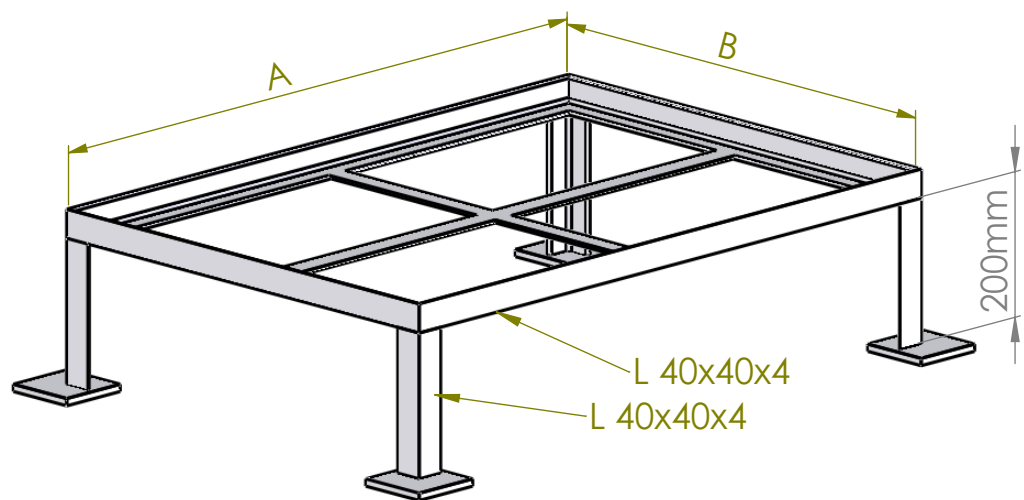

ابعاد پایه های کندانسور برنولی

B	A	مدل کندانسور
330	940	HDCF24-2
380	1000	HDCF36-2
380	1000	HDCF48-5
450	1080	HDCF60-5
470	1080	EHDCF24-2
520	1140	EHDCF36-2
520	1140	EHDCF48-5
590	1220	EHDCF60-5

تمام ابعاد در شکل و جدول به mm است.

A	مدل کندانسور
660	CF24-2 D
700	CF36-2 DN
760	CF48-5 DN
760	CF60-5 DN
840	CF70-5
1990	CF90-5
2100	CF120-5
1700	PC060-5

تمام ابعاد در شکل به mm است.