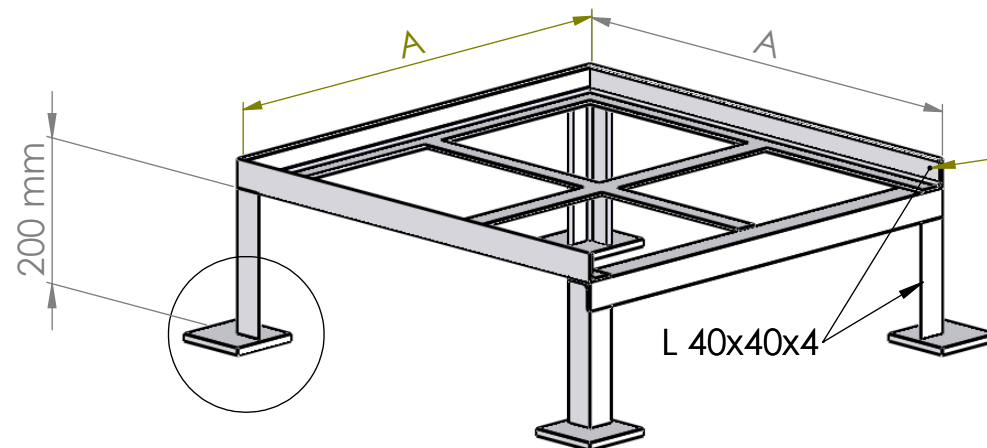

ابعاد پایه های کندانسور برنولی

B	A	مدل کندانسور
330	940	HDCF24-2
380	1000	HDCF36-2
380	1000	HDCF48-5
450	1080	HDCF60-5
470	1080	EHDCF24-2
520	1140	EHDCF36-2
520	1140	EHDCF48-5
590	1220	EHDCF60-5

تمام ابعاد در شکل و جدول به mm است.

A	مدل کندانسور
660	CF24-2 D
700	CF36-2 DN
760	CF48-5 DN
760	CF60-5 DN
840	CF70-5
1990	CF90-5
2100	CF120-5
1700	PC060-5

تمام ابعاد در شکل به mm است.