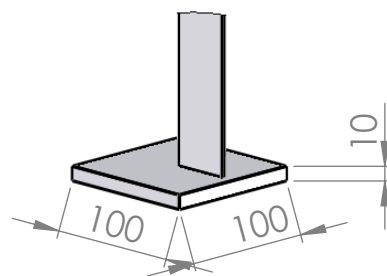

ابعاد پایه های کندانسور برنولی

B	A	مدل کندانسور
330	940	HDCF24-2
380	1000	HDCF36-2
380	1000	HDCF48-5
450	1080	HDCF60-5
470	1080	EHDCF24-2
520	1140	EHDCF36-2
520	1140	EHDCF48-5
590	1220	EHDCF60-5

تمام ابعاد در شکل و جدول به mm است.

A	مدل کندانسور
660	CF24-2 D
700	CF36-2 DN
760	CF48-5 DN
760	CF60-5 DN
840	CF70-5
1990	CF90-5
2100	CF120-5
1700	PC060-5

تمام ابعاد در شکل به mm است.